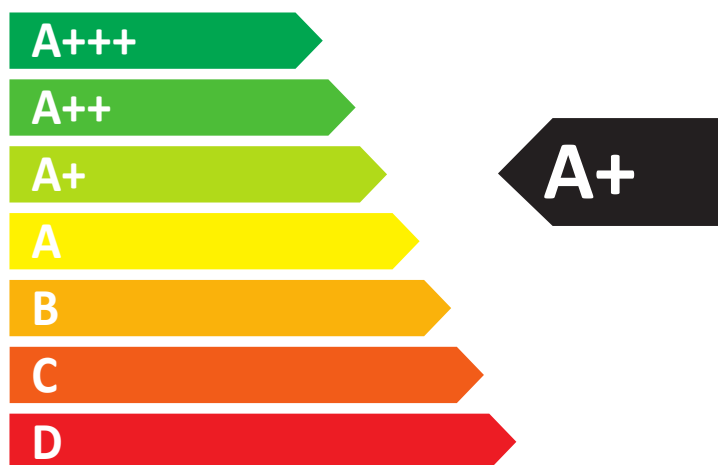

**ENERG**  
енергия · ενέργεια

Y IJA  
IE IA

 **Airforce**

CCINN6001

**42**  
kWh/annum

**A**BCDEFG

**-**

**A**BCDEFG